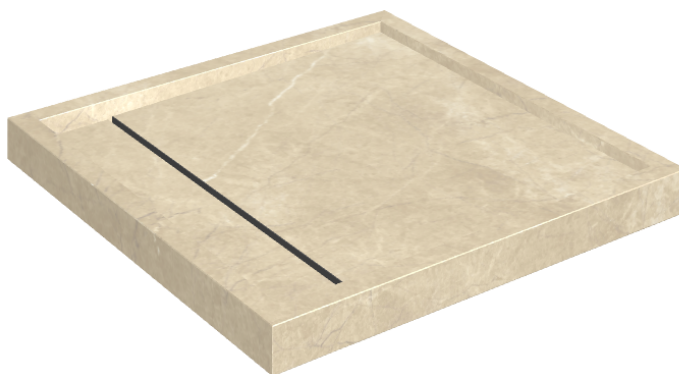

ИЗДЕЛИЕ С ВЫБРАННЫМИ ВАМИ ПАРАМЕТРАМИ.

Артикул:

620820000001

Diamond

Душевой Поддон 80

Облицовка изделия

Шарм Экстра
Аркадия
Натуральный

Цвета и другие эстетические характеристики плитки на иллюстрациях на сайте являются ориентировочными. Перед покупкой всегда смотрите образцы вживую.