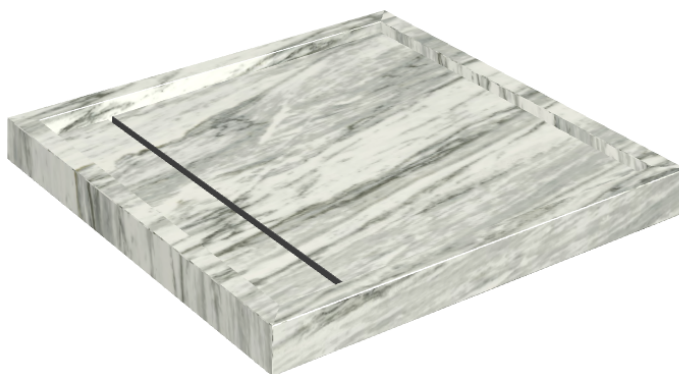

ИЗДЕЛИЕ С ВЫБРАННЫМИ ВАМИ ПАРАМЕТРАМИ.

Артикул:

620820000001

Diamond

Душевой Поддон 80

Облицовка изделия

Скайфолл Бьянко
Парадизо
Натуральный

Цвета и другие эстетические характеристики плитки на иллюстрациях на сайте являются ориентировочными. Перед покупкой всегда смотрите образцы вживую.