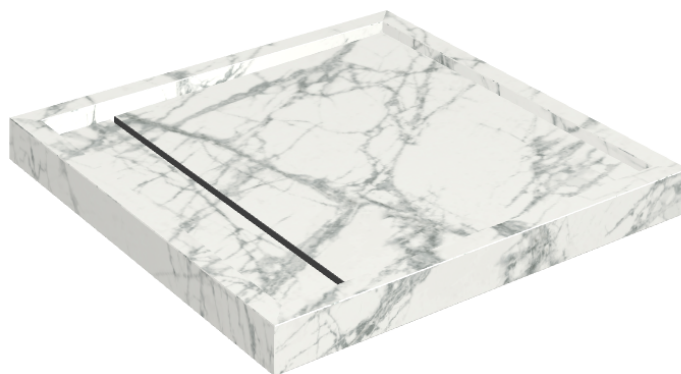

ИЗДЕЛИЕ С ВЫБРАННЫМИ ВАМИ ПАРАМЕТРАМИ.

Артикул:

620820000001

Diamond

Душевой Поддон 80

Облицовка изделия

Шарм Делюкс
Инвизибл Уайт
Натуральный

Цвета и другие эстетические характеристики плитки на иллюстрациях на сайте являются ориентировочными. Перед покупкой всегда смотрите образцы вживую.