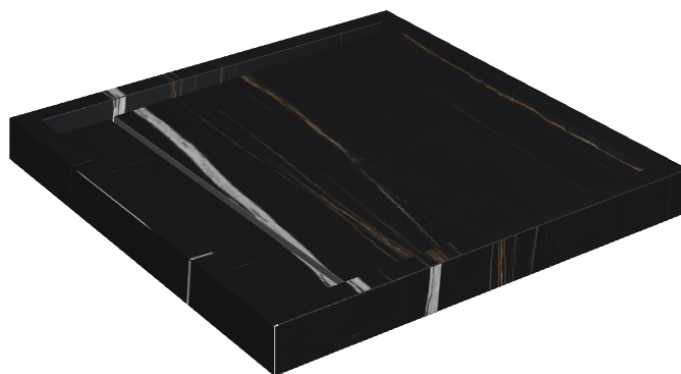

ИЗДЕЛИЕ С ВЫБРАННЫМИ ВАМИ ПАРАМЕТРАМИ.

Артикул: 620820000001

# Diamond

## Душевой Поддон 80

Облицовка изделия

Шарм Делюкс  
Сахара Нуар  
Натуральный

Цвета и другие эстетические характеристики плитки на иллюстрациях на сайте являются ориентировочными. Перед покупкой всегда смотрите образцы вживую.