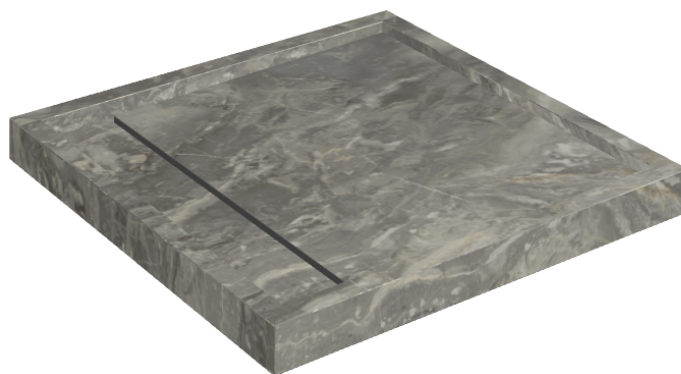

ИЗДЕЛИЕ С ВЫБРАННЫМИ ВАМИ ПАРАМЕТРАМИ.

Артикул:

620820000001

Diamond

Душевой Поддон 80

Облицовка изделия

Шарм Делюкс
Гриджио Оробико
Натуральный

Цвета и другие эстетические характеристики плитки на иллюстрациях на сайте являются ориентировочными. Перед покупкой всегда смотрите образцы вживую.