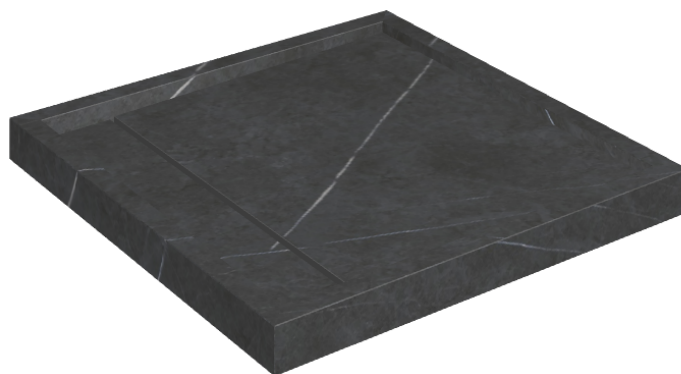

ИЗДЕЛИЕ С ВЫБРАННЫМИ ВАМИ ПАРАМЕТРАМИ.

Артикул:

620820000001

Diamond

Душевой Поддон 80

Облицовка изделия

Метрополис
Имperiал Блэк
Натуральный

Цвета и другие эстетические характеристики плитки на иллюстрациях на сайте являются ориентировочными. Перед покупкой всегда смотрите образцы вживую.