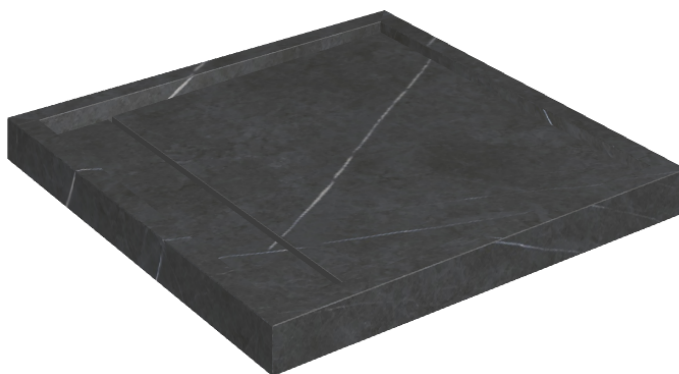

ИЗДЕЛИЕ С ВЫБРАННЫМИ ВАМИ ПАРАМЕТРАМИ.

Артикул:

620820000001

Diamond

Душевой Поддон 80

Облицовка изделия

Метрополис
Имperiал Блэк
Натуральный

Цвета и другие эстетические характеристики плитки на иллюстрациях на сайте являются ориентировочными. Перед покупкой всегда смотрите образцы вживую.