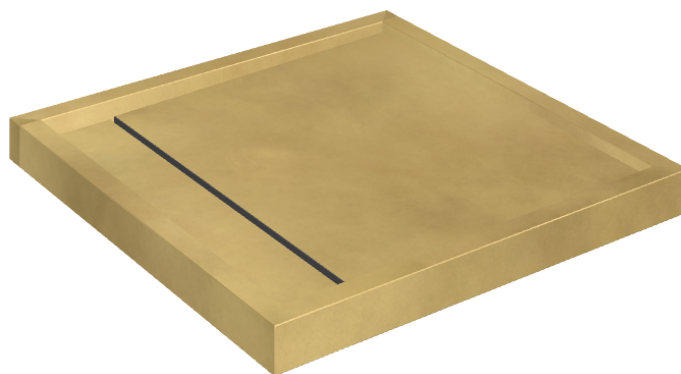

ИЗДЕЛИЕ С ВЫБРАННЫМИ ВАМИ ПАРАМЕТРАМИ.

Артикул:

620820000001

# Diamond

## Душевой Поддон 80

Облицовка изделия

Континуум Брасс  
Голд Шлифованный

Цвета и другие эстетические характеристики плитки на иллюстрациях на сайте являются ориентировочными. Перед покупкой всегда смотрите образцы вживую.