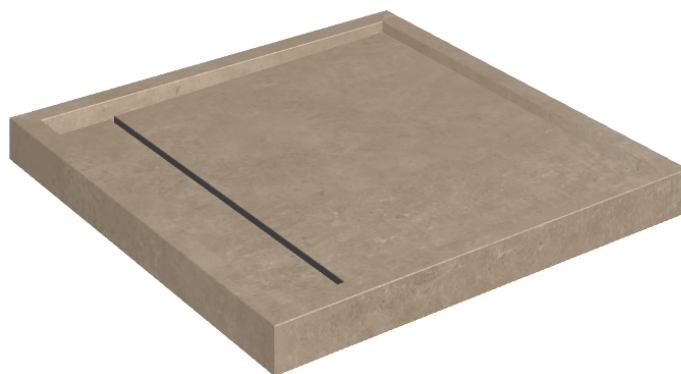

# Diamond

## Душевой Поддон 80

Облицовка изделия

Этернум Голд  
Натуральный

Цвета и другие эстетические характеристики плитки на иллюстрациях на сайте являются ориентировочными. Перед покупкой всегда смотрите образцы вживую.