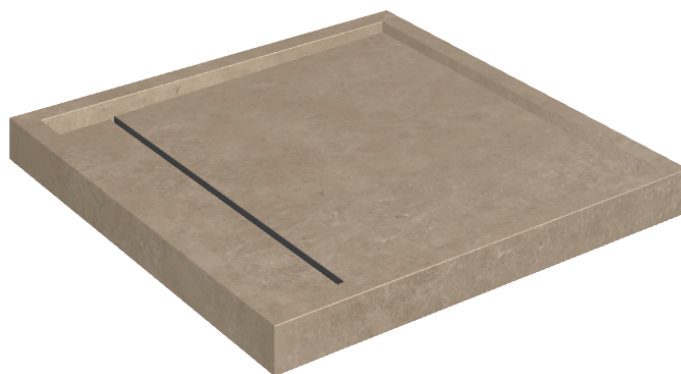

ИЗДЕЛИЕ С ВЫБРАННЫМИ ВАМИ ПАРАМЕТРАМИ.

Артикул:

620820000001

Diamond

Душевой Поддон 80

Облицовка изделия

Этернум Голд
Натуральный

Цвета и другие эстетические характеристики плитки на иллюстрациях на сайте являются ориентировочными. Перед покупкой всегда смотрите образцы вживую.