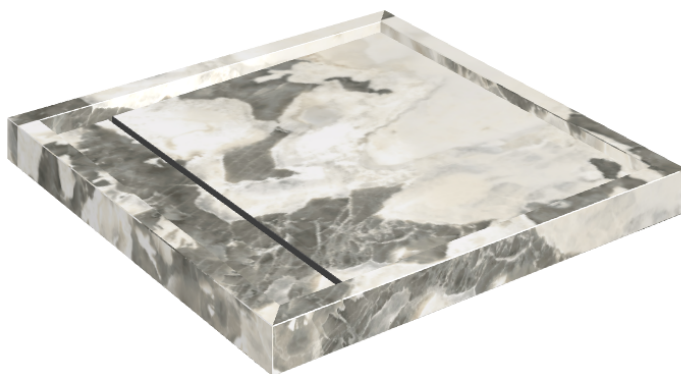

ИЗДЕЛИЕ С ВЫБРАННЫМИ ВАМИ ПАРАМЕТРАМИ.

Артикул:

620820000001

Diamond

Душевой Поддон 80

Облицовка изделия

Стелларис Довер
Лайт Натуральный

Цвета и другие эстетические характеристики плитки на иллюстрациях на сайте являются ориентировочными. Перед покупкой всегда смотрите образцы вживую.