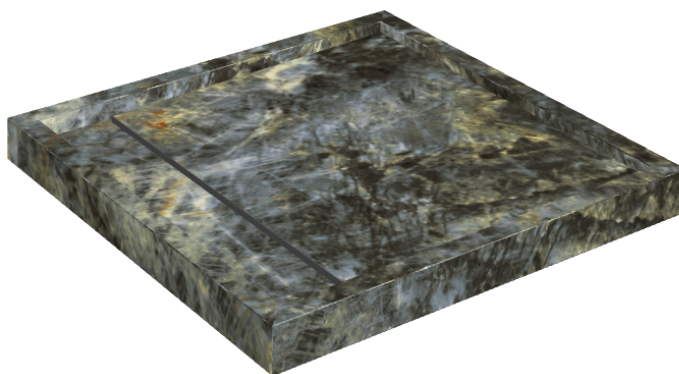

ИЗДЕЛИЕ С ВЫБРАННЫМИ ВАМИ ПАРАМЕТРАМИ.

Артикул:

620820000001

Diamond

Душевой Поддон 80

Облицовка изделия

Стелларис
Мадагаскар Дарк
Натуральный

Цвета и другие эстетические характеристики плитки на иллюстрациях на сайте являются ориентировочными. Перед покупкой всегда смотрите образцы вживую.