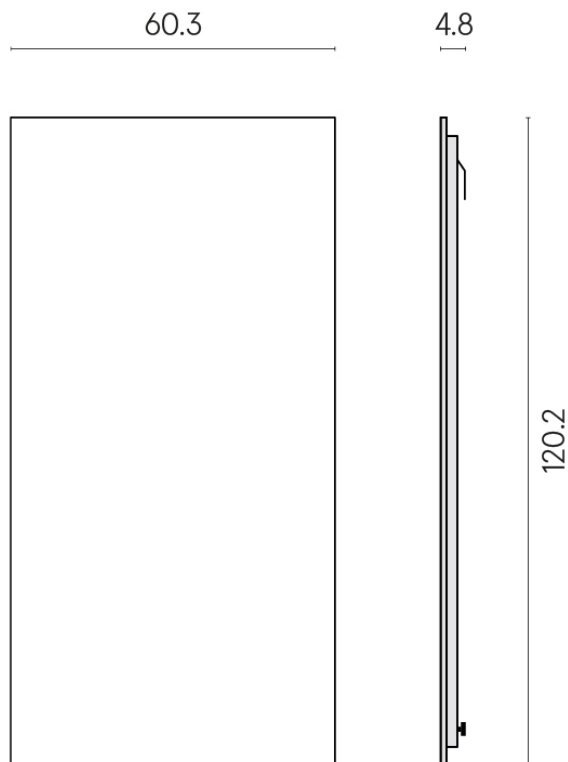

ИЗДЕЛИЕ С ВЫБРАННЫМИ ВАМИ ПАРАМЕТРАМИ.

Артикул: 620880000001

Frame

Электрический
Радиатор 120

Облицовка изделия
Шарм Эво Статуарио
Натуральный

Цвета и другие эстетические характеристики плитки на иллюстрациях на сайте являются ориентировочными. Перед покупкой всегда смотрите образцы вживую.