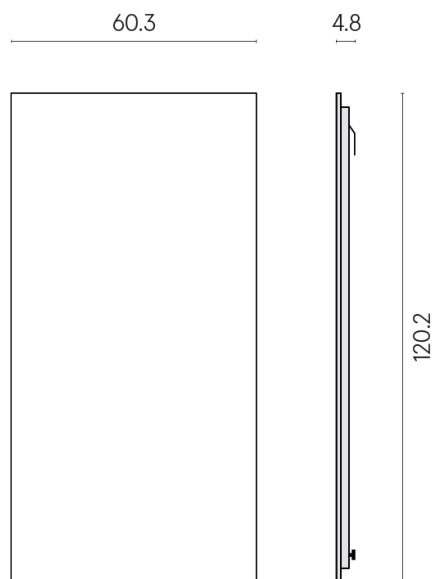

ИЗДЕЛИЕ С ВЫБРАННЫМИ ВАМИ ПАРАМЕТРАМИ.

Артикул: 620880000001

Frame

Электрический
Радиатор 120

Облицовка изделия
Миллениум Сильвер
Натуральный

Цвета и другие эстетические характеристики плитки на иллюстрациях на сайте являются ориентировочными. Перед покупкой всегда смотрите образцы вживую.