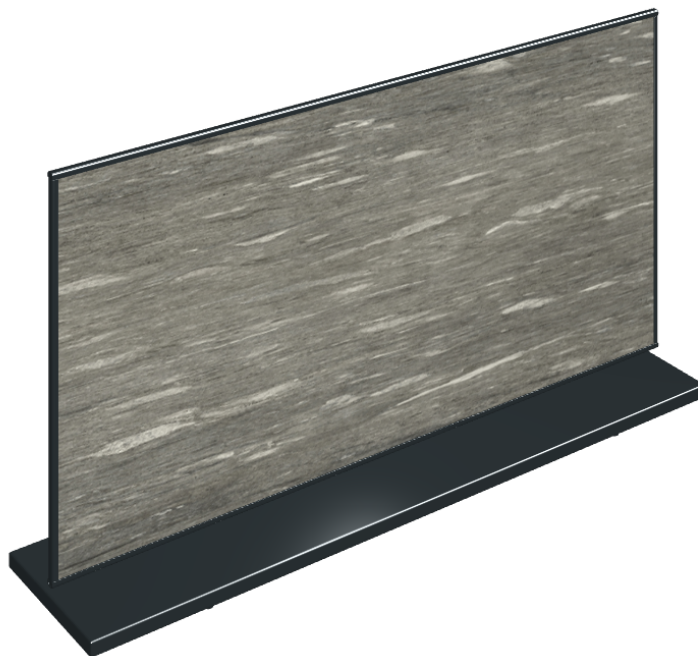

ИЗДЕЛИЕ С ВЫБРАННЫМИ ВАМИ ПАРАМЕТРАМИ.

Артикул: 620880000001

Frame

Электрический
Радиатор 120

Облицовка изделия

Скайфолл Гриджио
Альпино
Натуральный

Цвета и другие эстетические характеристики плитки на иллюстрациях на сайте являются ориентировочными. Перед покупкой всегда смотрите образцы вживую.