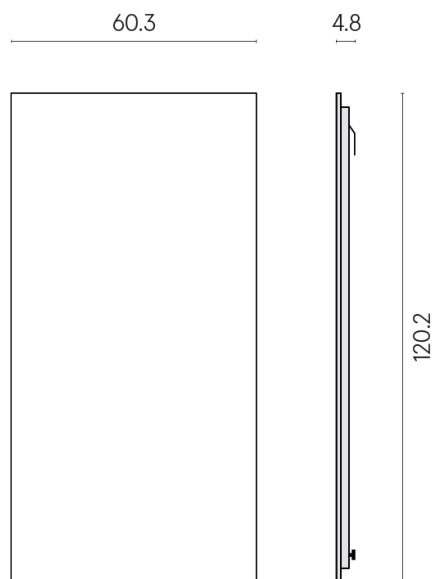

ИЗДЕЛИЕ С ВЫБРАННЫМИ ВАМИ ПАРАМЕТРАМИ.

Артикул: 620880000001

Frame

Электрический
Радиатор 120

Облицовка изделия
Шарм Эдванс Кремо
Деликато
Натуральный

Цвета и другие эстетические характеристики плитки на иллюстрациях на сайте являются ориентировочными. Перед покупкой всегда смотрите образцы вживую.