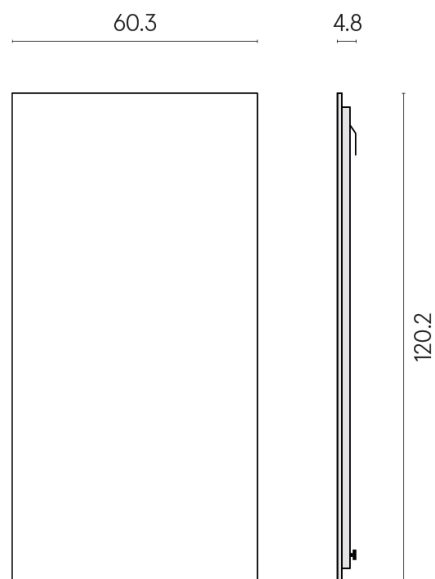

ИЗДЕЛИЕ С ВЫБРАННЫМИ ВАМИ ПАРАМЕТРАМИ.

Артикул:

620880000001

Frame

Электрический Радиатор 120

Облицовка изделия

Метрополис Графит
Дарк Натуральный

Цвета и другие эстетические характеристики плитки на иллюстрациях на сайте являются ориентировочными. Перед покупкой всегда смотрите образцы вживую.