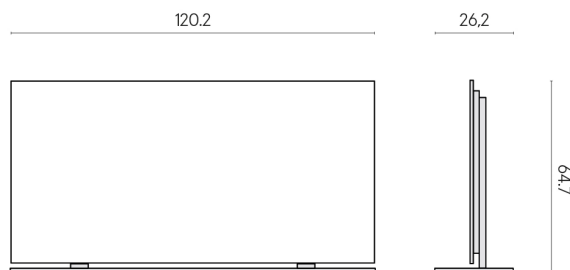

ИЗДЕЛИЕ С ВЫБРАННЫМИ ВАМИ ПАРАМЕТРАМИ.

Артикул: 620880000002

Frame

Электрический
Радиатор 120 +
Подставка

Облицовка изделия

Серфейс Сан
Патинированный

Цвета и другие эстетические характеристики плитки на иллюстрациях на сайте являются ориентировочными. Перед покупкой всегда смотрите образцы вживую.