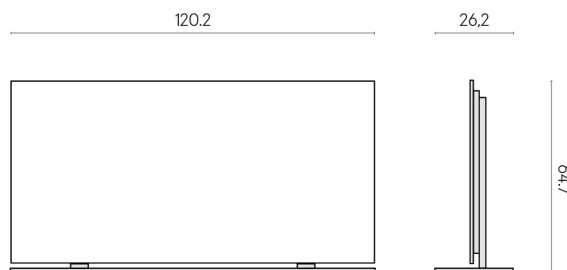

ИЗДЕЛИЕ С ВЫБРАННЫМИ ВАМИ ПАРАМЕТРАМИ.

Артикул: 620880000002

Frame

Электрический
Радиатор 120 +
Подставка

Облицовка изделия

Серфейс Оушн
Патинированный

Цвета и другие эстетические характеристики плитки на иллюстрациях на сайте являются ориентировочными. Перед покупкой всегда смотрите образцы вживую.