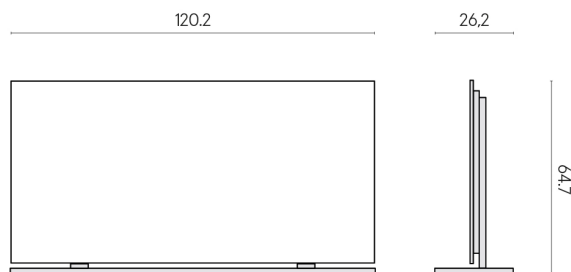

ИЗДЕЛИЕ С ВЫБРАННЫМИ ВАМИ ПАРАМЕТРАМИ.

Артикул: 620880000002

Frame

Электрический
Радиатор 120 +
Подставка

Облицовка изделия

Рум Уайт Стоун
Патинированный

Цвета и другие эстетические характеристики плитки на иллюстрациях на сайте являются ориентировочными. Перед покупкой всегда смотрите образцы вживую.