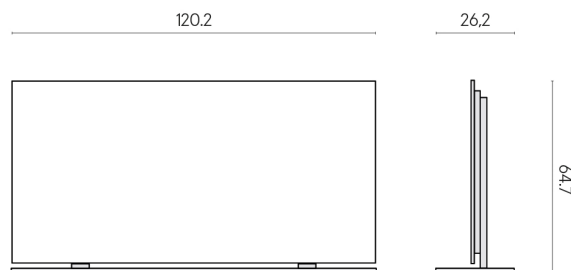

ИЗДЕЛИЕ С ВЫБРАННЫМИ ВАМИ ПАРАМЕТРАМИ.

Артикул: 620880000002

Frame

Электрический
Радиатор 120 +
Подставка

Облицовка изделия

Рум Блэк Стоун
Патинированный

Цвета и другие эстетические характеристики плитки на иллюстрациях на сайте являются ориентировочными. Перед покупкой всегда смотрите образцы вживую.