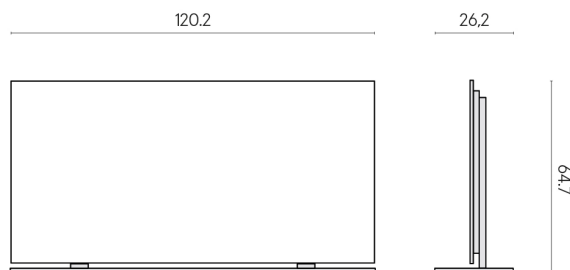

ИЗДЕЛИЕ С ВЫБРАННЫМИ ВАМИ ПАРАМЕТРАМИ.

Артикул: 620880000002

Frame

Электрический
Радиатор 120 +
Подставка

Облицовка изделия

Миллениум Даст
Натуральный

Цвета и другие эстетические характеристики плитки на иллюстрациях на сайте являются ориентировочными. Перед покупкой всегда смотрите образцы вживую.