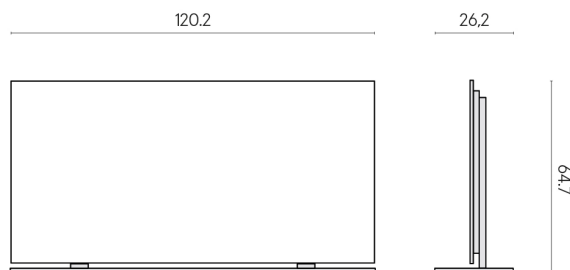

ИЗДЕЛИЕ С ВЫБРАННЫМИ ВАМИ ПАРАМЕТРАМИ.

Артикул: 620880000002

Frame

Электрический
Радиатор 120 +
Подставка

Облицовка изделия

Миллениум Блэк
Натуральный

Цвета и другие эстетические характеристики плитки на иллюстрациях на сайте являются ориентировочными. Перед покупкой всегда смотрите образцы вживую.