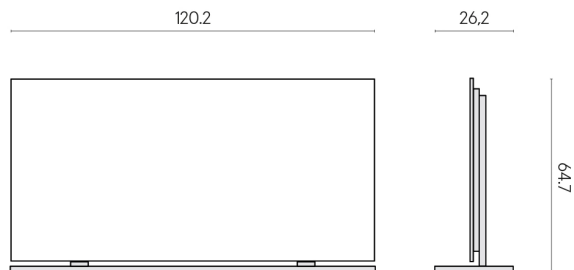

ИЗДЕЛИЕ С ВЫБРАННЫМИ ВАМИ ПАРАМЕТРАМИ.

Артикул: 620880000002

Frame

Электрический
Радиатор 120 +
Подставка

Облицовка изделия

Шарм Делюкс
Бьянко
Микеланджело
Натуральный

Цвета и другие эстетические характеристики плитки на иллюстрациях на сайте являются ориентировочными. Перед покупкой всегда смотрите образцы вживую.