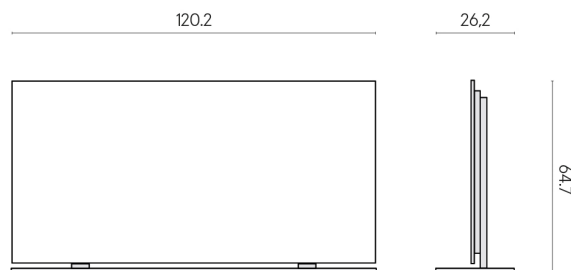

ИЗДЕЛИЕ С ВЫБРАННЫМИ ВАМИ ПАРАМЕТРАМИ.

Артикул: 620880000002

Frame

Электрический
Радиатор 120 +
Подставка

Облицовка изделия

Шарм Делюкс
Арабескато Уайт
Натуральный

Цвета и другие эстетические характеристики плитки на иллюстрациях на сайте являются ориентировочными. Перед покупкой всегда смотрите образцы вживую.