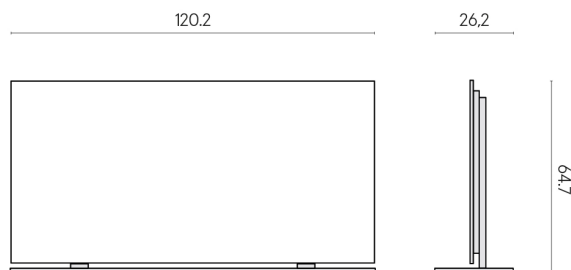

ИЗДЕЛИЕ С ВЫБРАННЫМИ ВАМИ ПАРАМЕТРАМИ.

Артикул: 620880000002

Frame

Электрический
Радиатор 120 +
Подставка

Облицовка изделия

Метрополис Гласс
Паудер Люкс

Цвета и другие эстетические характеристики плитки на иллюстрациях на сайте являются ориентировочными. Перед покупкой всегда смотрите образцы вживую.