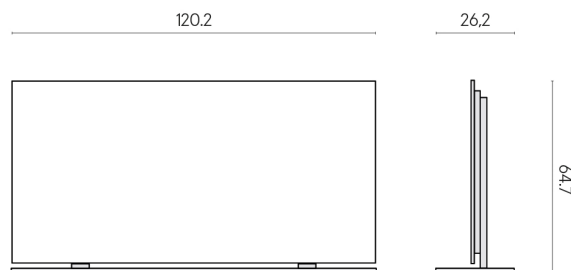

ИЗДЕЛИЕ С ВЫБРАННЫМИ ВАМИ ПАРАМЕТРАМИ.

Артикул: 620880000002

Frame

Электрический
Радиатор 120 +
Подставка

Облицовка изделия

Стелларис Довер
Лайт Натуральный

Цвета и другие эстетические характеристики плитки на иллюстрациях на сайте являются ориентировочными. Перед покупкой всегда смотрите образцы вживую.