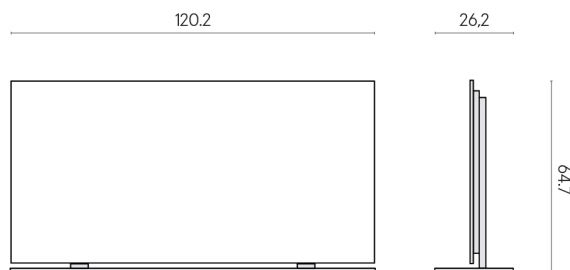

ИЗДЕЛИЕ С ВЫБРАННЫМИ ВАМИ ПАРАМЕТРАМИ.

Артикул: 620880000002

Frame

Электрический
Радиатор 120 +
Подставка

Облицовка изделия

Материя Магнезио
Патинированный

Цвета и другие эстетические характеристики плитки на иллюстрациях на сайте являются ориентировочными. Перед покупкой всегда смотрите образцы вживую.