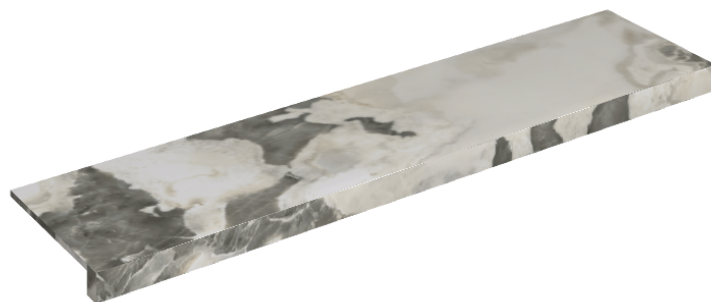

ИЗДЕЛИЕ С ВЫБРАННЫМИ ВАМИ ПАРАМЕТРАМИ.

Артикул: 620890000001

Horizon

Подоконник 120

Облицовка изделия

Стелларис Довер
Лайт Натуральный

Цвета и другие эстетические характеристики плитки на иллюстрациях на сайте являются ориентировочными. Перед покупкой всегда смотрите образцы вживую.