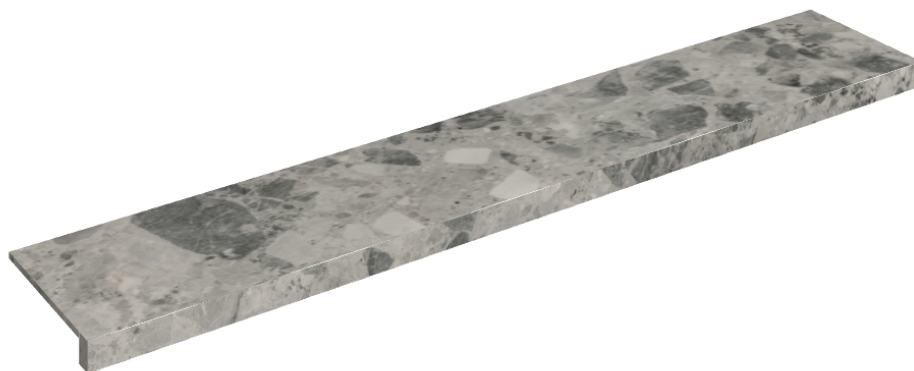

ИЗДЕЛИЕ С ВЫБРАННЫМИ ВАМИ ПАРАМЕТРАМИ.

Артикул: 620890000003

Horizon

Подоконник 160

Облицовка изделия

Континуум Стоун
Грэй Натуральный

Цвета и другие эстетические характеристики плитки на иллюстрациях на сайте являются ориентировочными. Перед покупкой всегда смотрите образцы вживую.