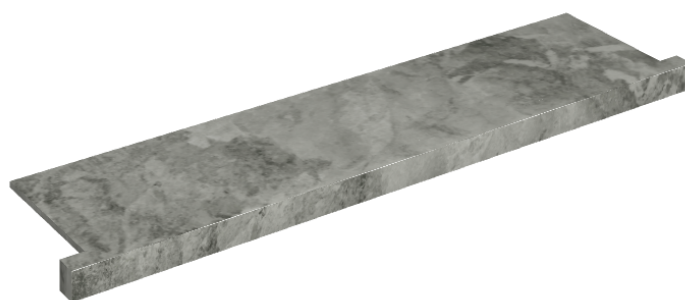

ИЗДЕЛИЕ С ВЫБРАННЫМИ ВАМИ ПАРАМЕТРАМИ.

Артикул: 620890000002

Horizon

Подоконник С
Боковыми Выступами
120

Облицовка изделия

Шарм Экстра
Силвер Натуральный

Цвета и другие эстетические характеристики плитки на иллюстрациях на сайте являются ориентировочными. Перед покупкой всегда смотрите образцы вживую.