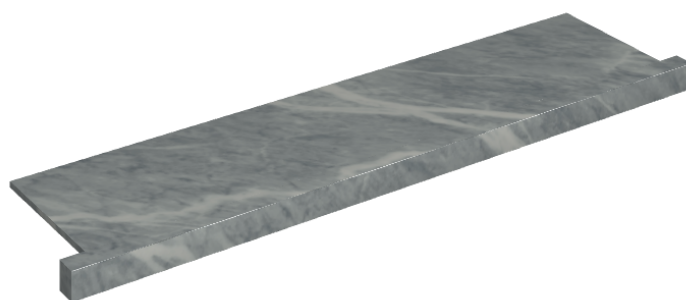

ИЗДЕЛИЕ С ВЫБРАННЫМИ ВАМИ ПАРАМЕТРАМИ.

Артикул: 620890000002

Horizon

Подоконник С
Боковыми Выступами
120

Облицовка изделия

Шарм Экстра
Атлантик
Натуральный

Цвета и другие эстетические характеристики плитки на иллюстрациях на сайте являются ориентировочными. Перед покупкой всегда смотрите образцы вживую.