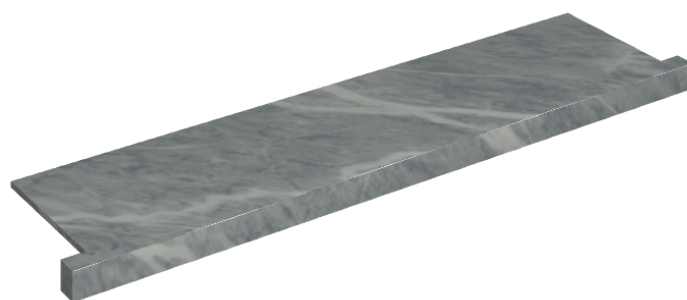

ИЗДЕЛИЕ С ВЫБРАННЫМИ ВАМИ ПАРАМЕТРАМИ.

Артикул: 620890000002

Horizon

Подоконник С
Боковыми Выступами
120

Облицовка изделия

Шарм Экстра
Атлантик
Натуральный

Цвета и другие эстетические характеристики плитки на иллюстрациях на сайте являются ориентировочными. Перед покупкой всегда смотрите образцы вживую.