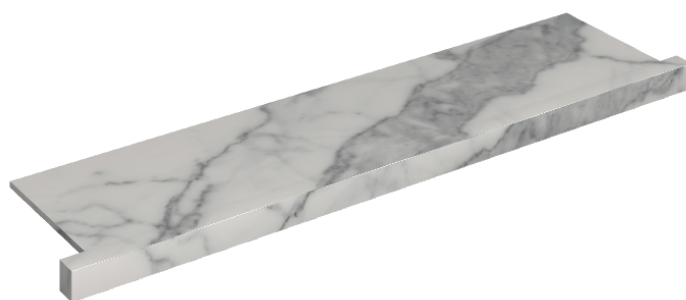

ИЗДЕЛИЕ С ВЫБРАННЫМИ ВАМИ ПАРАМЕТРАМИ.

Артикул: 620890000002

Horizon

Подоконник С
Боковыми Выступами
120

Облицовка изделия
Шарм Эво Статуарио
Натуральный

Цвета и другие эстетические характеристики плитки на иллюстрациях на сайте являются ориентировочными. Перед покупкой всегда смотрите образцы вживую.