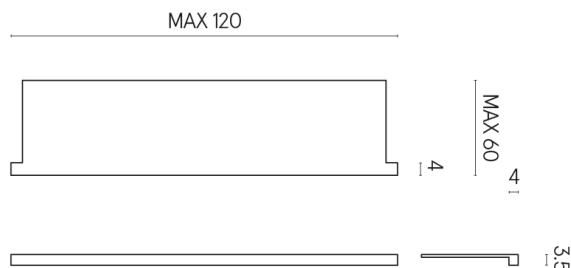

ИЗДЕЛИЕ С ВЫБРАННЫМИ ВАМИ ПАРАМЕТРАМИ.

Артикул: 620890000002

Horizon

Подоконник С
Боковыми Выступами
120

Облицовка изделия

Шарм Эво Калакатта
Натуральный

Цвета и другие эстетические характеристики плитки на иллюстрациях на сайте являются ориентировочными. Перед покупкой всегда смотрите образцы вживую.