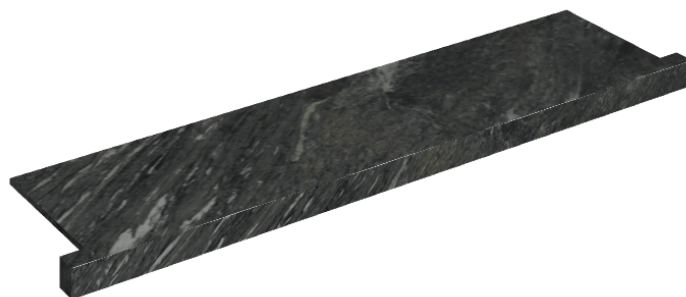

ИЗДЕЛИЕ С ВЫБРАННЫМИ ВАМИ ПАРАМЕТРАМИ.

Артикул: 620890000002

# Horizon

Подоконник С  
Боковыми Выступами  
120

Облицовка изделия

Скайфолл Неро  
Смеральдо  
Натуральный

Цвета и другие эстетические характеристики плитки на иллюстрациях на сайте являются ориентировочными. Перед покупкой всегда смотрите образцы вживую.