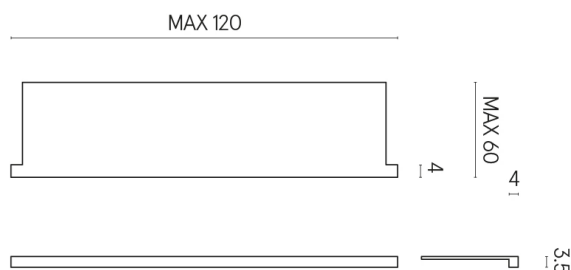

ИЗДЕЛИЕ С ВЫБРАННЫМИ ВАМИ ПАРАМЕТРАМИ.

Артикул: 620890000002

Horizon

Подоконник С
Боковыми Выступами
120

Облицовка изделия

Шарм Делюкс Крим
Ривер Натуральный

Цвета и другие эстетические характеристики плитки на иллюстрациях на сайте являются ориентировочными. Перед покупкой всегда смотрите образцы вживую.