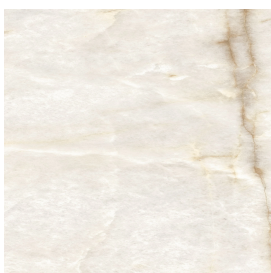

# Horizon

Подоконник С  
Боковыми Выступами  
120

Облицовка изделия

Стелларис Кристал  
Пьюр Натуральный

Цвета и другие эстетические характеристики плитки на иллюстрациях на сайте являются ориентировочными. Перед покупкой всегда смотрите образцы вживую.