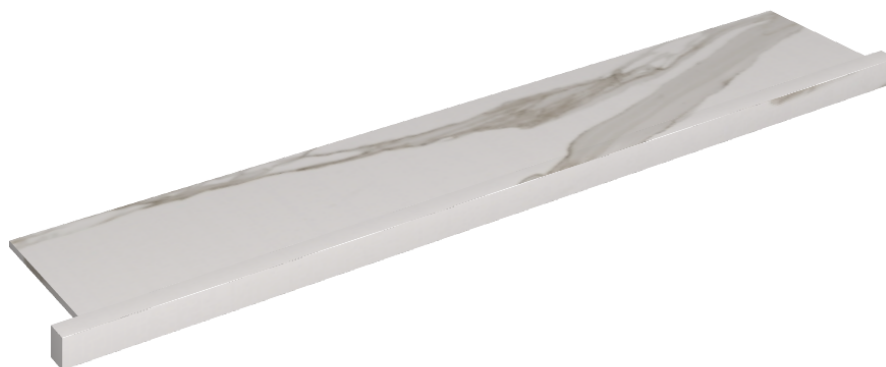

ИЗДЕЛИЕ С ВЫБРАННЫМИ ВАМИ ПАРАМЕТРАМИ.

Артикул: 620890000004

Horizon

Подоконник С
Боковыми Выступами
160

Облицовка изделия

Шарм Эво Калакатта
Натуральный

Цвета и другие эстетические характеристики плитки на иллюстрациях на сайте являются ориентировочными. Перед покупкой всегда смотрите образцы вживую.