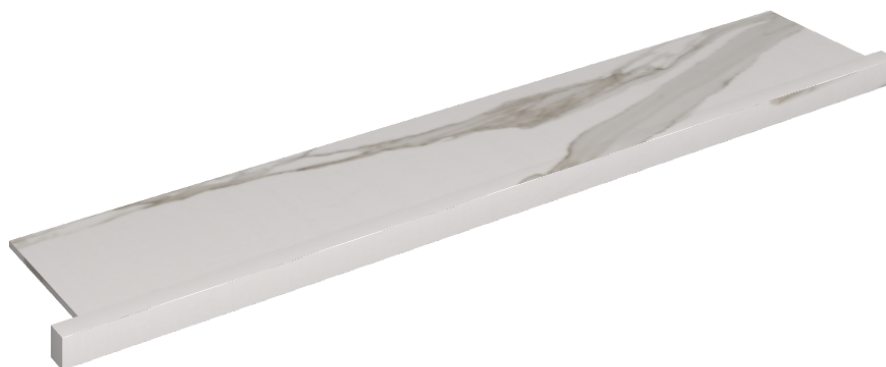

ИЗДЕЛИЕ С ВЫБРАННЫМИ ВАМИ ПАРАМЕТРАМИ.

Артикул: 620890000004

# Horizon

Подоконник С  
Боковыми Выступами  
160

Облицовка изделия

Шарм Эво Калакатта  
Натуральный

Цвета и другие эстетические характеристики плитки на иллюстрациях на сайте являются ориентировочными. Перед покупкой всегда смотрите образцы вживую.