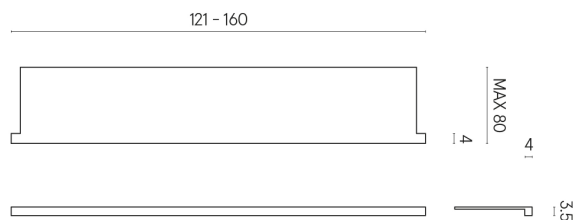

ИЗДЕЛИЕ С ВЫБРАННЫМИ ВАМИ ПАРАМЕТРАМИ.

Артикул: 620890000004

Horizon

Подоконник С
Боковыми Выступами
160

Облицовка изделия

Шарм Делюкс Крим
Ривер Натуральный

Цвета и другие эстетические характеристики плитки на иллюстрациях на сайте являются ориентировочными. Перед покупкой всегда смотрите образцы вживую.