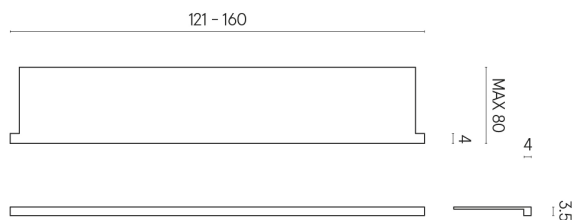

ИЗДЕЛИЕ С ВЫБРАННЫМИ ВАМИ ПАРАМЕТРАМИ.

Артикул: 620890000004

Horizon

Подоконник С
Боковыми Выступами
160

Облицовка изделия

Шарм Делюкс
Император Дарк
Натуральный

Цвета и другие эстетические характеристики плитки на иллюстрациях на сайте являются ориентировочными. Перед покупкой всегда смотрите образцы вживую.