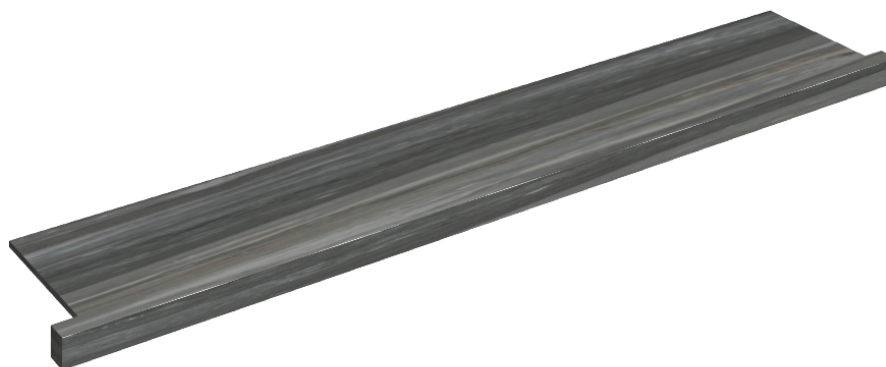

ИЗДЕЛИЕ С ВЫБРАННЫМИ ВАМИ ПАРАМЕТРАМИ.

Артикул: 620890000004

Horizon

Подоконник С
Боковыми Выступами
160

Облицовка изделия

Шарм Эдванс
Палиссандро Дарк
Люкс

Цвета и другие эстетические характеристики плитки на иллюстрациях на сайте являются ориентировочными. Перед покупкой всегда смотрите образцы вживую.