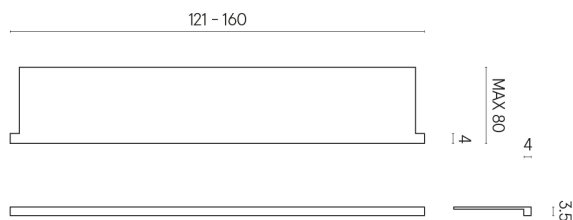

ИЗДЕЛИЕ С ВЫБРАННЫМИ ВАМИ ПАРАМЕТРАМИ.

Артикул: 620890000004

Horizon

Подоконник С
Боковыми Выступами
160

Облицовка изделия

Континуум Пьюр
Натуральный

Цвета и другие эстетические характеристики плитки на иллюстрациях на сайте являются ориентировочными. Перед покупкой всегда смотрите образцы вживую.