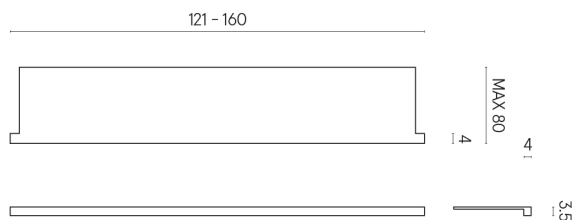

ИЗДЕЛИЕ С ВЫБРАННЫМИ ВАМИ ПАРАМЕТРАМИ.

Артикул: 620890000004

Horizon

Подоконник С
Боковыми Выступами
160

Облицовка изделия

Этернум Гласс
Корал Люкс

Цвета и другие эстетические характеристики плитки на иллюстрациях на сайте являются ориентировочными. Перед покупкой всегда смотрите образцы вживую.