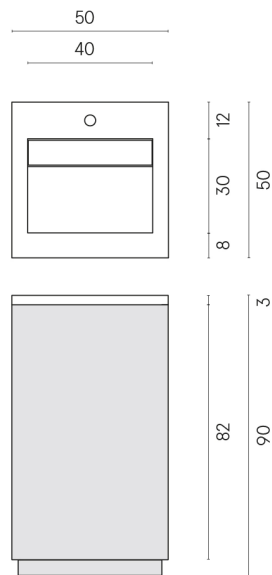

ИЗДЕЛИЕ С ВЫБРАННЫМИ ВАМИ ПАРАМЕТРАМИ.

Артикул:

620810000019

Cube Air

Раковина 50 Wood

Облицовка изделия

Шарм Экстра
Аркадия
Натуральный

Цвета и другие эстетические характеристики плитки на иллюстрациях на сайте являются ориентировочными. Перед покупкой всегда смотрите образцы вживую.