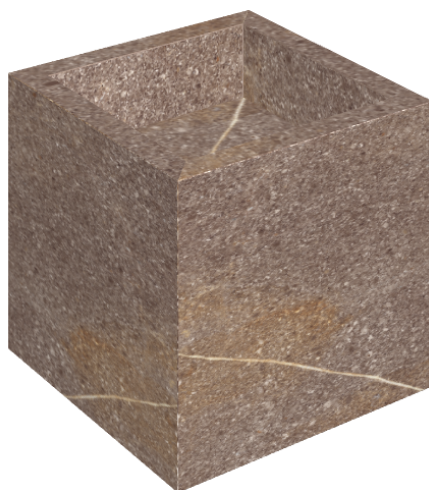

ИЗДЕЛИЕ С ВЫБРАННЫМИ ВАМИ ПАРАМЕТРАМИ.

Артикул:

620810000008

Cube

Раковина 40

Облицовка изделия

Контемпора Бёрн
Патинированный

Цвета и другие эстетические характеристики плитки на иллюстрациях на сайте являются ориентировочными. Перед покупкой всегда смотрите образцы вживую.