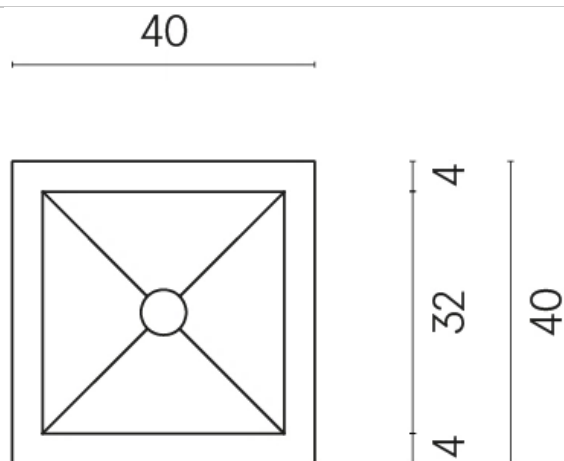

ИЗДЕЛИЕ С ВЫБРАННЫМИ ВАМИ ПАРАМЕТРАМИ.

Артикул:

620810000008

Cube

Раковина 40

Облицовка изделия

Шарм Экстра
Каррара
Натуральный

Цвета и другие эстетические характеристики плитки на иллюстрациях на сайте являются ориентировочными. Перед покупкой всегда смотрите образцы вживую.