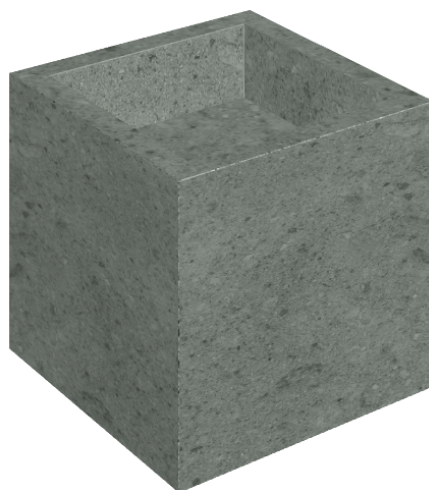

ИЗДЕЛИЕ С ВЫБРАННЫМИ ВАМИ ПАРАМЕТРАМИ.

Артикул:

620810000008

# Cube

Раковина 40

Облицовка изделия

Дженезис Сатурн  
Грэй Натуральный

Цвета и другие эстетические характеристики плитки на иллюстрациях на сайте являются ориентировочными. Перед покупкой всегда смотрите образцы вживую.