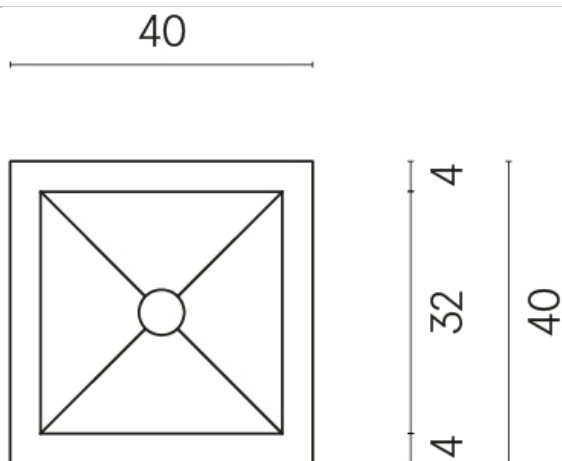

ИЗДЕЛИЕ С ВЫБРАННЫМИ ВАМИ ПАРАМЕТРАМИ.

Артикул:

620810000008

Cube

Раковина 40

Облицовка изделия

Серфейс Скарлет
Патинированный

Цвета и другие эстетические характеристики плитки на иллюстрациях на сайте являются ориентировочными. Перед покупкой всегда смотрите образцы вживую.