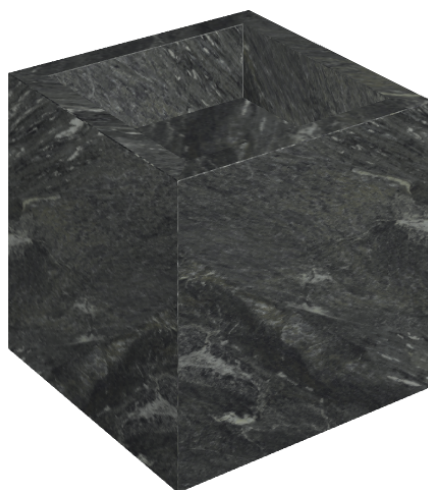

ИЗДЕЛИЕ С ВЫБРАННЫМИ ВАМИ ПАРАМЕТРАМИ.

Артикул:

620810000008

# Cube

Раковина 40

Облицовка изделия

Скайфолл Неро  
Смеральдо  
Натуральный

Цвета и другие эстетические характеристики плитки на иллюстрациях на сайте являются ориентировочными. Перед покупкой всегда смотрите образцы вживую.