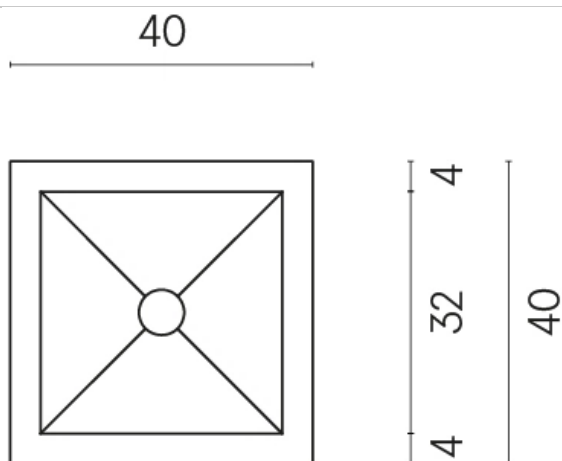

ИЗДЕЛИЕ С ВЫБРАННЫМИ ВАМИ ПАРАМЕТРАМИ.

Артикул:

620810000008

Cube

Раковина 40

Облицовка изделия

Вандефул Лайф
Алмонд
Натуральный

Цвета и другие эстетические характеристики плитки на иллюстрациях на сайте являются ориентировочными. Перед покупкой всегда смотрите образцы вживую.