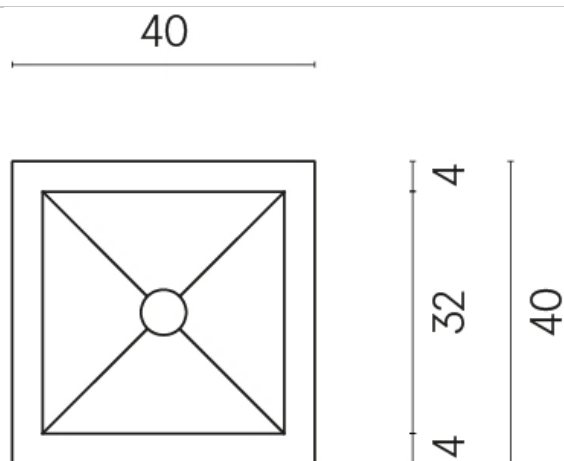

ИЗДЕЛИЕ С ВЫБРАННЫМИ ВАМИ ПАРАМЕТРАМИ.

Артикул:

620810000008

Cube

Раковина 40

Облицовка изделия

Метрополис
Имperiал Блэк
Натуральный

Цвета и другие эстетические характеристики плитки на иллюстрациях на сайте являются ориентировочными. Перед покупкой всегда смотрите образцы вживую.