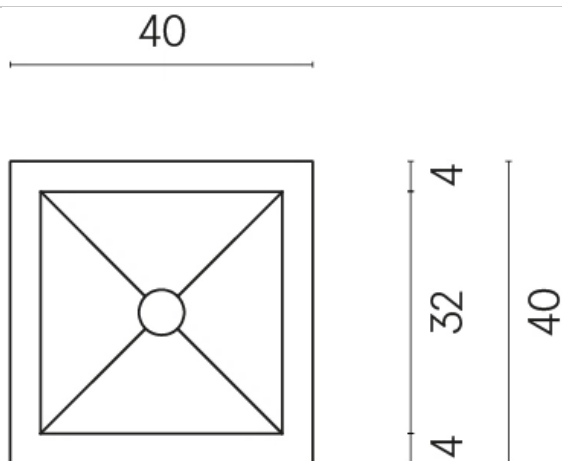

ИЗДЕЛИЕ С ВЫБРАННЫМИ ВАМИ ПАРАМЕТРАМИ.

Артикул:

620810000008

Cube

Раковина 40

Облицовка изделия

Континуум Стоун
Грэй Натуральный

Цвета и другие эстетические характеристики плитки на иллюстрациях на сайте являются ориентировочными. Перед покупкой всегда смотрите образцы вживую.